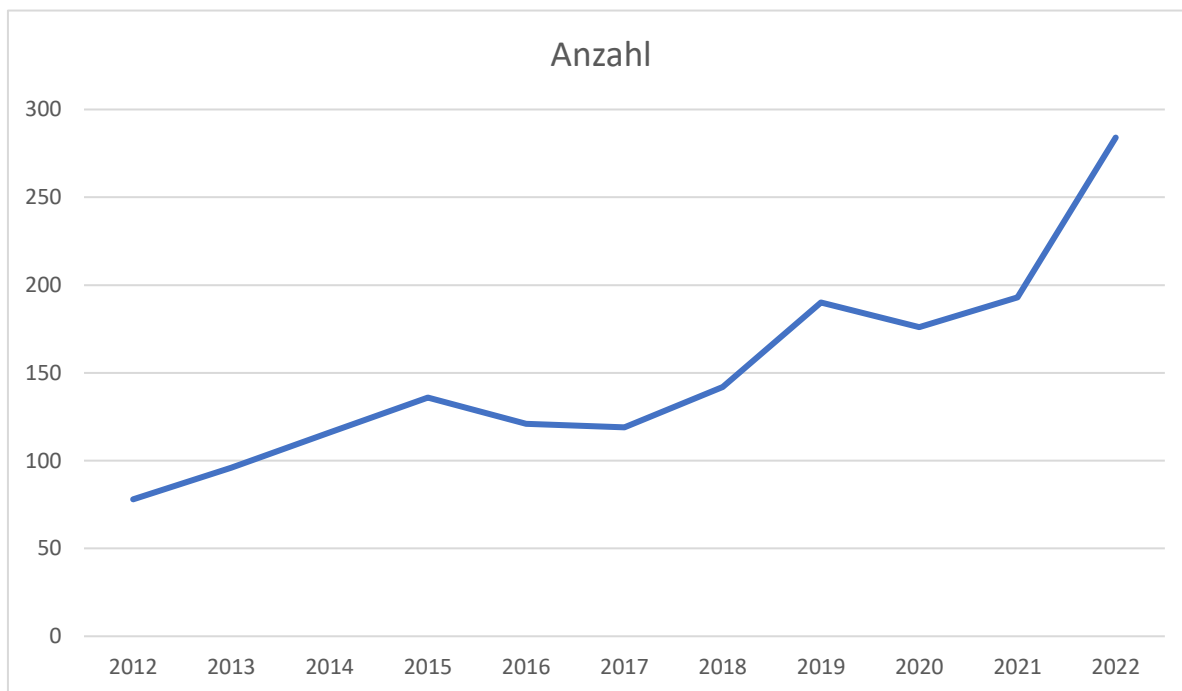

# Kirchenaustritte in Öhringen

Jahr	Anzahl
2012	78
2013	96
2014	116
2015	136
2016	121
2017	119
2018	142
2019	190
2020	176
2021	193
2022	284
$\Sigma$	1651